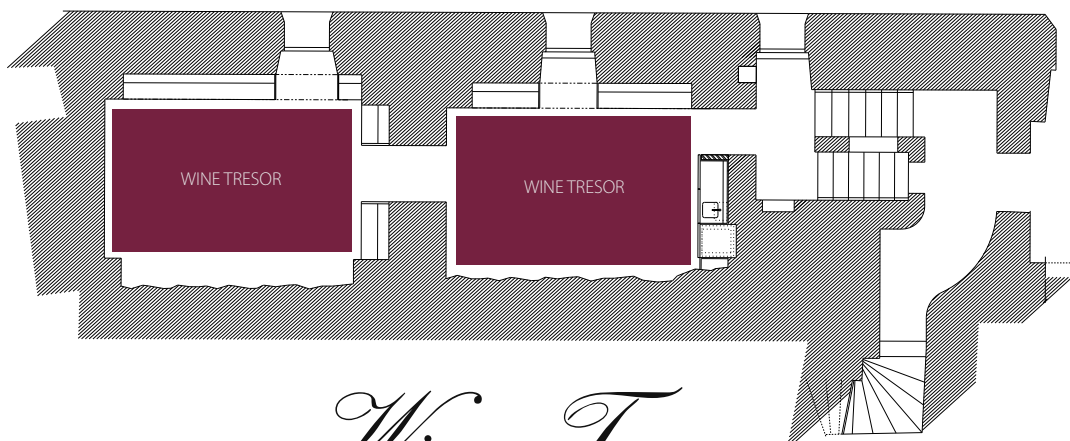

Piano Terra

10

Wine Tresor

V unikátním sklepení, vytesaném ve skále na které stojí Pražský hrad, je uloženo více než 700 druhů vzácných vín. Vedle světově proslulých vín je tu uložena i celá řada výborných vín z méně známých vinařských oblastí.

The unique cellar carved into the rock on which Prague Castle stands boasts more than 700 types of choice wines. Besides world-famous wines, we also have a number of excellent wines from lesser-known wine regions.

WINE
TRESOR

2 x /4.7 x 3.4 m/
32 m²

12

Wine Tresor
max. 15 osob
max. 15 persons

Wine Tresor

12

KAPACITY

	Skleník	Green	Pink	Blue	Yellow	Terra	salonek-Terra
Divadlo	60	20	35	25	12	200	25
Koktejl, raut	50	20	26	20	18	250	20
Banket - kulaté stoly	x	x	x	x	x	100	x
Tabule "U"	x	x	x	x	x	74	x
Tabule "I"	30	12	22	20	10	60	20
Tabule "T"	30	14	22	20	12	68	20
Tabule "O"	x	x	x	x	x	48	x
Škola	20	x	18	16	x	60	16
Módní přehlídka /molo, sezení okolo/	30	x	18	20	x	40	20
Konference	40	x	22	20	12	120	20
Work shop /stoly pro 4-6/	32	14	18	16	10	80	16
Ples, taneční parket	50	x	26	20	x	120	20