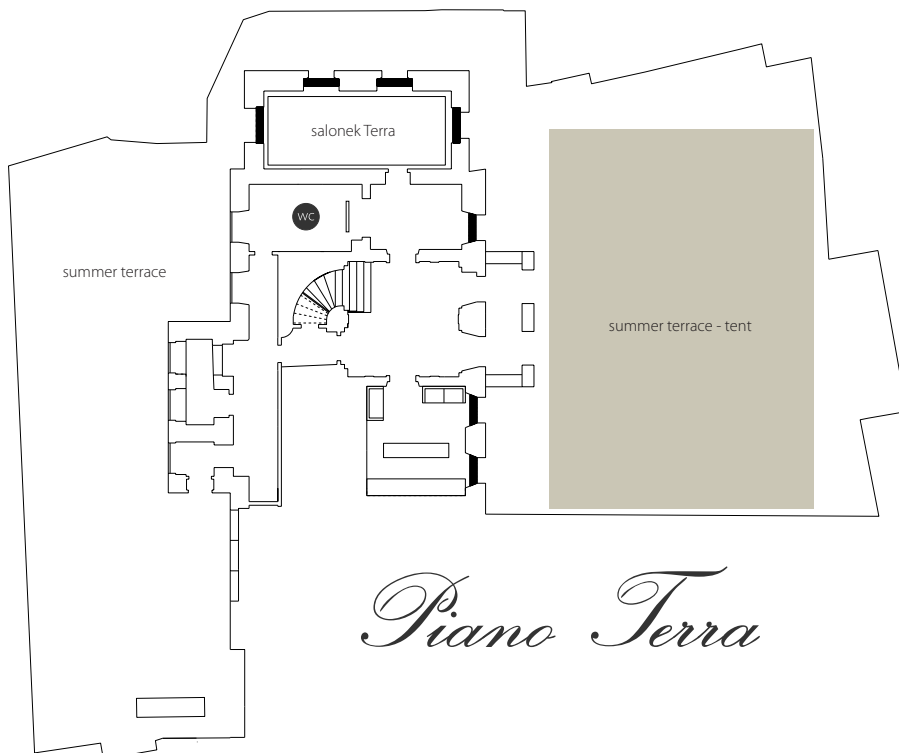

Piano Terra is a restaurant located on the ground floor of the villa and on the adjacent south terrace with a view over Prague. The covered outdoor terrace allows larger wedding banquets to be held year-round, with heaters ensuring your comfort even during cold weather.

TERRA

8 x 3.3 m
26 m²

09

Salonek Terra / Terra Salon

max. 20 osob
max. 20 seats

Piano Terra

09

TERRA

15 x 9.8 m
147 m²

10

Terasa Terra / Terra Terrace

kulaté stoly - max. 100 osob, hranaté stoly - max. 140 osob
raut / koktejly - max. 200 osob

round tables - max. 100 seats, square tables - max. 140 seats
raut / cocktail - max. 200 seats

Piano Terra

10

Wine Tresor

V unikátním sklepení, vytesaném ve skále na které stojí Pražský hrad, je uloženo více než 700 druhů vzácných vín. Vedle světově proslulých vín je tu uložena i celá řada výborných vín z méně známých vinařských oblastí.