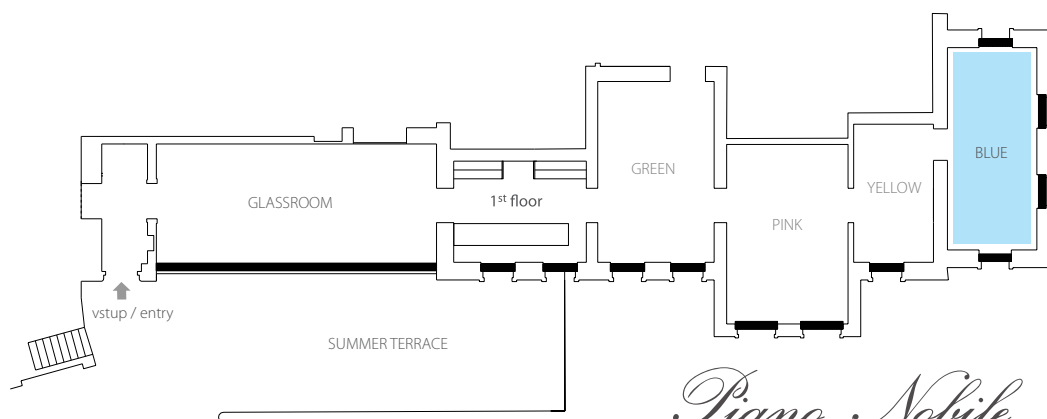

04

VILLA R

PIANO
NOBILE

7.1 x 4.8 m
34 m²

05

Salonek Pink / Pink Salon

max. 30 osob

max. 30 seats

Piano Nobile

05

PIANO
NOBILE

5.4 x 3.1 m
17 m²

06

Salonek Yellow / Yellow Salon

max. 8 osob
max. 8 seats

Piano Nobile

06

PIANO
NOBILE

7.2 x 4.6 m
33 m²

07

Salonek Blue / Blue Salon

max. 20 osob
max. 20 seats

Piano Nobile

07

Piano Terra

Piano Terra je restaurace nacházející se v přízemí vily a přilehlé jižní terase s výhledem na Prahu. Zastřešení venkovní terasy umožňuje pořádání větších akcí během celého roku. Horkovzdušné vyhřívání zajistí Vaši pohodu i za chladného počasí.